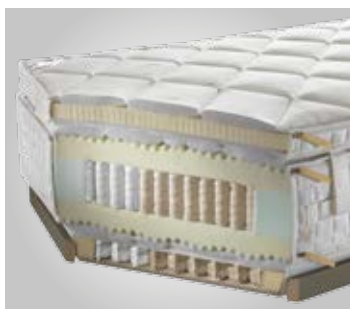

Topper Callea T 750

Optimo
Schlafsysteme

Art.Nr. 182102

Vita Talalay –
aus 100% Naturlatex

Der Topper lässt sich durch das Klettband mit den Wendegriffen der Matratze verbinden und kann somit nicht verrutschen.

Details

- Der Kern aus aufwändig veredeltem Vita Talalay-Latex besteht aus 100% Naturlatex.
- Die besonders hohe Punktlastizität bewirkt eine perfekte Anpassung an die Körperkonturen in jeder Schlafposition und gewährleistet durch die Entlastung der Wirbelsäule ruhigen, erholsamen Schlaf.
- Die offene Zellstruktur sorgt für optimale Luft- und Feuchtigkeitszirkulation und somit für ein ideales und hygienisches Schlafklima.
- **Bezug:** Der handgenähte Bezug aus geschmeidigem Viskose-Webdrell unterstützt das angenehme Liegegefühl und sorgt durch hervorragende wärme- und feuchtigkeitsregulierende Eigenschaften für ein trockenes, hygienisches Schlafklima, das durch die Versteppung unterstützt wird.

Der Topper Callea ist die perfekte Ergänzung zum Optimo Boxspring Inside System für vollendeten Liegekomfort.

Technische Details

Gesamthöhe: 6 cm
Gewicht bei 90/200 cm: 6,5 kg
Einseitiger Liegekomfort

Kern in Trikot

Kernhöhe: 4 cm
Vita Talalay – 100% Naturlatex

Bezug

4-seitiger Reißverschluss
4 Wendeschlaufen mit Klettband
Reinigungsfähig
Stoffzusammensetzung:
97% Viskose, 3% Polypropylen
Oberseite: verstept mit 380 g/m²
atmungsaktiver Klimafaser
Unterseite: verstept mit 200 g/m²
atmungsaktiver Klimafaser