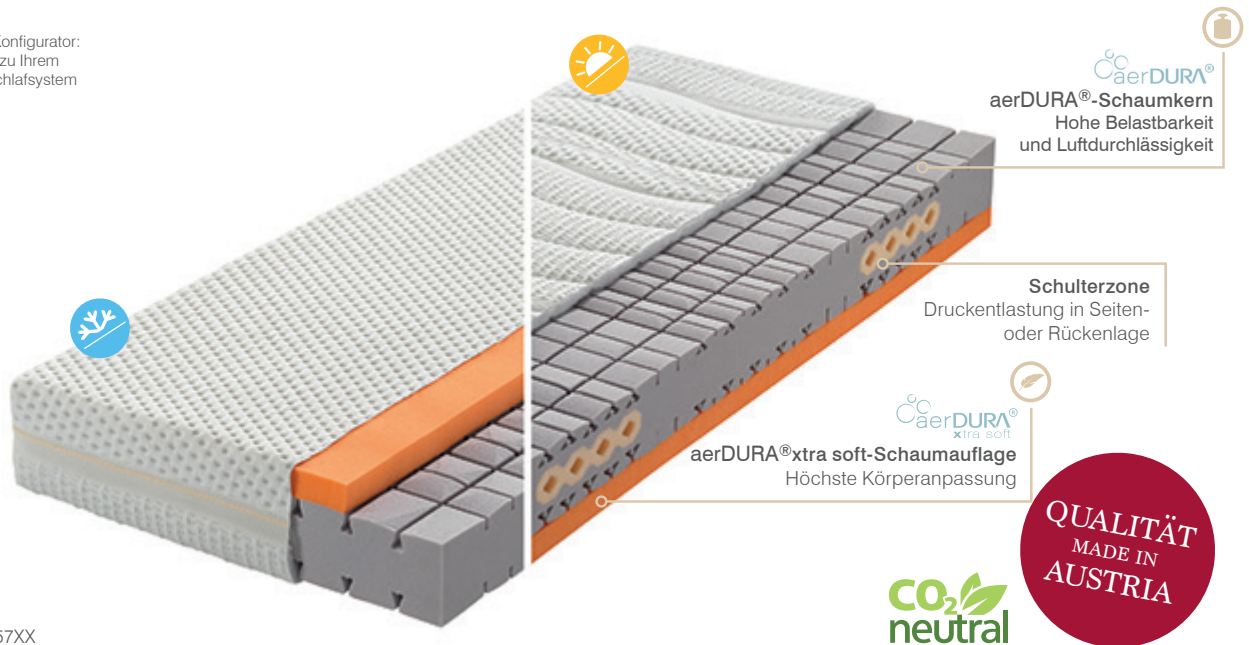

Ergoline SX 700

Optimo
Exklusiv

Ergoline Konfigurator:
6 Schritte zu Ihrem
idealen Schlafsystem

Art.Nr. 1557XX

Details

- Der hochwertige aerDURA® -Kaltschaumkern mit einseitiger aerDURA® xtra soft-Schaumauflage bietet durch einfaches Wenden zwei frei wählbare Komfortstufen:
  - **soft/medium** für ein anschmiegsam-weiches Liegegefühl mit hoher Körperkonturanpassung
  - **medium/firm** für ein festeres Liegegefühl mit deutlicher Körperunterstützung
- Diese Matratze ist bestens für die Körperkonturtypen H/I/A geeignet.
- Die perfekt ausgearbeitete Schulterzone gewährleistet effektive Druckentlastung in Seiten- und Rückenlage.
- Der hochelastische Kern aus aerDURA® - und aerDURA® xtra soft-Kaltschaum mit mittlerer Wärmeisolation zeichnet sich durch hohe Belastbarkeit und Luftdurchlässigkeit aus.
- **Bezug:** Der Ergoline WENDEBEZUG bietet das ideale Schlafklima für Sie. Einfach wenden: Je nachdem, ob Sie es nachts lieber etwas wärmer oder kühler haben, können Sie die unterschiedlichen Klimaseiten – durch einfaches Umdrehen – tauschen und an Ihre individuellen Bedürfnisse anpassen. Die wärmere Bezugsseite ist mit natürlicher Tencel-Mais-Klimafaser versteppt, die kühlere Bezugsseite ist unversteppt.

Perfektes Schlafklima

Optimale Durchlüftung durch das 4-seitig umlaufende Klimaband für ein angenehm trockenes, hygienisches Schlafklima

Technische Details

Gesamthöhe: 22 cm
Gewicht bei 90/200 cm: 19,5 kg
Beidseitiger Liegekomfort

Kern in Trikot

Kernhöhe: 20 cm
aerDURA® -Kaltschaum RG 55
aerDURA® xtra soft-Kaltschaum RG 50

Festigkeiten

soft/medium
medium/firm

Bezug

4-seitiger Reißverschluss
4 Wendeschlaufen
Umlaufendes Klimaband
Bei 60 °C waschbar

Stoffzusammensetzung:

Wärmere Seite: 68 % Polyester, 31 % Tencel, 1 % Elasthan, einseitig versteppt mit 600 g/m² Tencel-Mais-Klimafaser
Kühlere Seite: 75 % Polyester, 24 % Tencel, 1 % Elasthan, unversteppt

Verfügbare Größen

Breite: bis 200 cm
Länge: bis 220 cm
Auch Zwischengrößen lieferbar

einfach
nur
schlafen