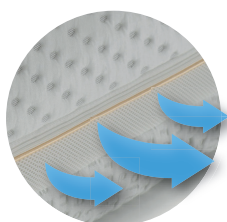

## Details

- Der hochwertige aerDURA® -Kaltschaumkern mit einseitiger aerDURA® xtra soft-Schaumauflage bietet durch einfaches Wenden zwei frei wählbare Komfortstufen:
  - soft/medium** für ein anschmiegsam-weiches Liegegefühl mit hoher Körperkonturanpassung
  - medium/firm** für ein festeres Liegegefühl mit deutlicher Körperunterstützung
- Diese Matratze ist bestens für die Körperkonturtypen H/I/A geeignet.
- Die perfekt ausgearbeitete Schulterzone gewährleistet effektive Druckentlastung in Seiten- und Rückenlage.
- Der hochelastische Kern aus aerDURA® - und aerDURA® xtra soft-Kaltschaum mit mittlerer Wärmeisolation zeichnet sich durch hohe Belastbarkeit und Luftdurchlässigkeit aus.
- Bezug:** Der Ergoline WENDEBEZUG bietet das ideale Schlafklima für Sie. Einfach wenden: Je nachdem, ob Sie es nachts lieber etwas wärmer oder kühler haben, können Sie die unterschiedlichen Klimaseiten – durch einfaches Umdrehen – tauschen und an Ihre individuellen Bedürfnisse anpassen. Die wärmere Bezugsseite ist mit natürlicher Tencel-Mais-Klimafaser versteppt, die kühlere Bezugsseite ist unversteppt.

### Perfektes Schlafklima

Optimale Durchlüftung durch das 4-seitig umlaufende Klimaband für ein angenehm trockenes, hygienisches Schlafklima