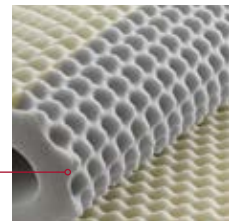

Callea C 500

Optimo
Schlafsysteme

Handgenähter Bezug
aus geschmeidigem
Multifilament-Strickgarn

Auflagen aus gecrushtem
Zonen-EMC-Kaltschaum

Kaltschaum in
unterschiedlicher Festigkeit

Seitlich integrierte Sitzkanten
erleichtern das Aufstehen

Art.Nr. 1819XX

Details

- Opulente Taschenfederkernmatratze mit 1000 Stück* elastischen Federn.
- Die einzeln in Taschen eingenähten Federn sind mit ihren unterschiedlichen Federkräften perfekt auf die Körperzonen Schulter-, Lordose- und Beckenbereich abgestimmt und sorgen für Wohlbefinden sowie die ergonomisch korrekte Lage der Wirbelsäule im Schlaf.
- Die Auflagen aus hochwertigem offenporigem EMC-Kaltschaum bieten durch die Aufteilung in unterschiedliche Festigkeiten für jede Körperzone die perfekte Unterstützung und gewährleisten durch das hohe Raumgewicht einen gleichbleibenden Liegekomfort über viele Jahre.
- Die fein strukturierte Oberflächenauflösung der EMC-Kaltschaumauflagen sorgen für perfekte Körperanpassung.
- Seitlich integrierte Sitzkanten für stabilen Halt im Sitzen und leichtes Aufstehen.
- **Bezug:** Der großzügig gepolsterte und handgenähte Bezug fühlt sich dank feinstem Multifilament-Strickgarn sehr weich und anschmiegsam an und ist atmungsaktiv. Die Funktionstechnologie aus dem Sport- und Outdoorbereich sorgt für ein hygienisches Schlafklima. Der innovative Klimaborder sorgt für optimale Durchlüftung.

Gesamthöhe: 26 cm
Gewicht bei 90/200 cm: 24 kg
Beidseitiger Liegekomfort

Kern in Trikot

Kernhöhe: 22 cm
Tonnen-Taschenfederkern mit
1000* einzelnen 9-Gang Federn/2 m²
EMC-Kaltschaum RG 55

Festigkeiten

H1 soft, H2 mittelfest, H3 fest

Bezug

Beidseitig umlaufender Reißverschluss
Obere und untere Bezugsplatte einzeln
abnehmbar
4 Wendegriffe
Bei 60°C waschbar
Umlaufender Klimaborder
Stoffzusammensetzung:
100% Polyester Multifilament Strickgarn
Beidseitig versteppt mit 600 g/m²
atmungsaktiver Klimafaser