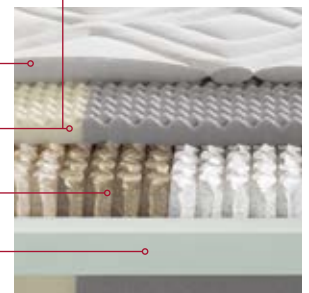

Callea C 500

Optimo
Schlafsysteme

Handgenähter Bezug
aus geschmeidigem
Multifilament-Strickgarn

Auflagen aus gecrushtem
Zonen-EMC-Kaltschaum

Kaltschaum in
unterschiedlicher Festigkeit

Seitlich integrierte Sitzkanten
erleichtern das Aufstehen

Art.Nr. 1819XX

Details

- Opulente Taschenfederkernmatratze mit 1000 Stück* elastischen Federn.
- Die einzeln in Taschen eingenähten Federn sind mit ihren unterschiedlichen Federkräften perfekt auf die Körperzonen Schulter-, Lordose- und Beckenbereich abgestimmt und sorgen für Wohlbefinden sowie die ergonomisch korrekte Lage der Wirbelsäule im Schlaf.
- Die Auflagen aus hochwertigem offenporigem EMC-Kaltschaum bieten durch die Aufteilung in unterschiedliche Festigkeiten für jede Körperzone die perfekte Unterstützung und gewährleisten durch das hohe Raumgewicht einen gleichbleibenden Liegekomfort über viele Jahre.
- Die fein strukturierte Oberflächenauflösung der EMC-Kaltschaumauflagen sorgen für perfekte Körperanpassung.
- Seitlich integrierte Sitzkanten für stabilen Halt im Sitzen und leichtes Aufstehen.
- **Bezug:** Der großzügig gepolsterte und handgenähte Bezug fühlt sich dank feinstem Multifilament-Strickgarn sehr weich und anschmiegsam an und ist atmungsaktiv. Die Funktionstechnologie aus dem Sport- und Outdoorbereich sorgt für ein hygienisches Schlafklima. Der innovative Klimaborder sorgt für optimale Durchlüftung.

Beidseitig umlaufender Reißverschluss: die obere und untere Bezugsplatte ist einzeln abnehmbar, dies vereinfacht das Handling.

Der innovative Klimaborder sorgt für optimale Durchlüftung.

Technische Details

Bezug

Beidseitig umlaufender Reißverschluss
Obere und untere Bezugsplatte einzeln
abnehmbar
4 Wendegriffe
Bei 60°C waschbar
Umlaufender Klimaborder
Stoffzusammensetzung:
100% Polyester Multifilament Strickgarn
Beidseitig versteppt mit 600 g/m²
atmungsaktiver Klimafaser