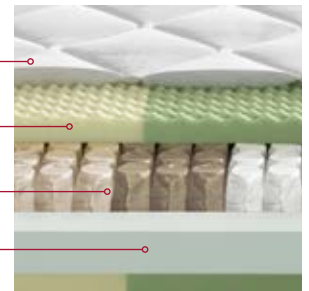

Callea C 300

Optimo
Schlafsysteme

Formstabile Federn einzeln
in Taschen eingenäht

Handgenähter
Bezug aus
Multifilament-Strickgarn
Auflagen aus gecrushtem
Zonen-EMC-Kaltschaum
Tonnen-Taschenfederkern in
unterschiedlicher Festigkeit
Seitlich integrierte Sitzkanten
erleichtern das Aufstehen

Art.Nr. 1818XX

Details

- Taschenfederkernmatratze mit 540 Stück* elastischen Federn.
- Die einzeln in Taschen eingnähten Federn sind mit ihren unterschiedlichen Federkräften perfekt auf die Körperzonen Schulter-, Lordose- und Beckenbereich abgestimmt und sorgen für Wohlbefinden und die ergonomisch korrekte Lage der Wirbelsäule im Schlaf.
- Offenporige, atmungsaktive EMC-Kaltschaumauflagen in ergonomisch optimal unterteilter Festigkeit und mit einer Vielzahl an Liegepunkten gewährleisten punktgenaue Druckentlastung und ergonomisch richtiges Liegen.
- Seitlich integrierte Sitzkanten für stabilen Halt im Sitzen und leichtes Aufstehen.
- **Bezug:** Der handgenähte Bezug fühlt sich dank feinstem Multifilament-Strickgarn sehr weich und anschmiegsam an und ist atmungsaktiv. Dabei kommt eine Funktionstechnologie aus dem Sport- und Outdoorbereich zum Einsatz, die für ein hygienisches Schlafklima sorgt und höchste Ansprüche an Komfort und Design erfüllt. Der innovative Klimaborder sorgt für optimale Durchlüftung.

Beidseitig umlaufender Reißverschluss: die obere und untere Bezugsplatte ist einzeln abnehmbar, dies vereinfacht das Handling.

Der innovative Klimaborder sorgt für optimale Durchlüftung.

Technische Details

Bezug

Beidseitig umlaufender Reißverschluss
Obere und untere Bezugsplatte
einzeln abnehmbar
4 Wendegriffe
Bei 60°C waschbar
Umlaufender Klimaborder
Stoffzusammensetzung:
100% Polyester-Multifilament-Strickgarn
Beidseitig versteppt mit 380 g/m²
atmungsaktiver Klimafaser